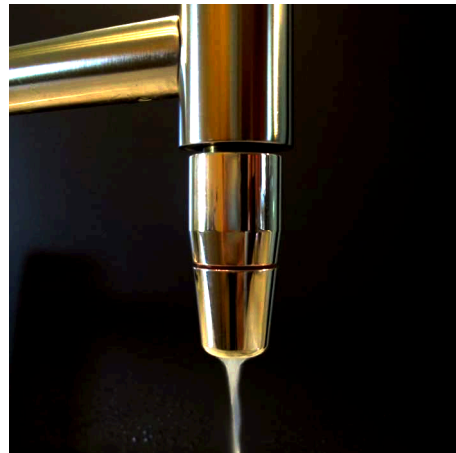

AQUADEA TRINITY
LifeSource Trinkwasser-Wirbler

Gut geeignet für "Ungeduldige", die schnell viel gutes, energiereiches Wasser zapfen möchten, für die Küche, aber auch für Garten, Badewanne oder Friseursalons.

- enthält 3 parallele Wirbelkammern
- Durchfluß ca. 12 Liter / Minute
- nicht erweiterbar durch Module

AQUADEA NANO CRYSTAL
LifeSource Trinkwasser-Wirbler

Die ideale Ergänzung für Osmose-Anlagen zur Belebung des Wassers. Sie erhalten reines dynamisches energiereiches Wasser. Mit Bergkristall oder Rosenquarz.

- enthält eine Kristall-Wirbelkammer incl. einer Vorwirbelkammer
- Durchfluß ca. 0,3 Liter / Minute
- erweiterbar durch weitere Module
- geeignet für Filter und Osmose-Anlagen

AQUADEA®
Natürlich belebend.